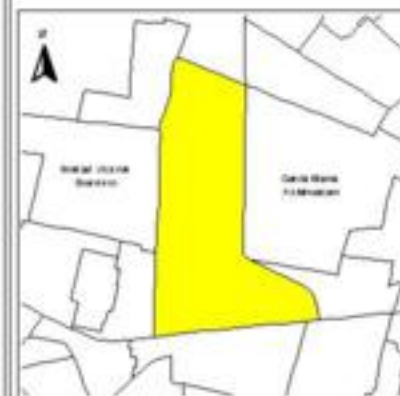

EVALUA DF
Consejo de Evaluación del
Desarrollo Social del
Distrito Federal

ÍNDICE DE DESARROLLO SOCIAL

Delegación: Iztapalapa
Colonia: Santa Cruz Meyehualco
Grado de desarrollo: Bajo

Grado de Desarrollo Social

-  Muy bajo
-  Bajo
-  Medio
-  Alto
-  Sin dato

0.1 0 0.1 0.2 Kilómetros

Fuente: Elaboración propia con datos de Seduvi e INEGI